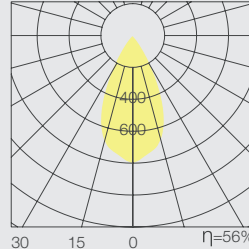

série ALCOR

ÓPTICAS E FLUXOS

Lente S

18°

cd/klm (máx.5796)

Lente M

34°

cd/klm (máx.2196)

Lente W

52°

cd/klm (máx.802)

**Dados Luminicos (atp=60°C)**

Vida Útil	IRC*	Depreciação	Potência**	Corrente	Temperatura de cor*	Fluxo Luminoso	Lente S	Lente M	Lente W
(horas)	(Ra)	(%)	(W)	(mA)	(K)	(lm)	18° (cd)	34° (cd)	52° (cd)
60.000	≥90	L90	1	350	2700	107	620	234	86
					3000	107	620	234	86
			2	700	2700	205	1187	449	164
					3000	205	1187	449	164
			3	1050	2700	295	1708	646	236
					3000	295	1708	646	236
			4	1400	2700	378	2189	828	302
					3000	378	2189	828	302