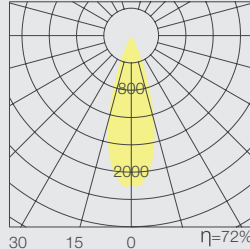

série ALCOR

ÓPTICAS E FLUXOS

Lente S

18°

cd/klm (máx.5796)

Lente M

34°

cd/klm (máx.2196)

Lente W

52°

cd/klm (máx.802)

**Dados Luminicos (atp=60°C)**

Vida Útil	IRC*	Depreciação	Potência**	Corrente	Temperatura de cor*	Fluxo Luminoso	Lente S	Lente M	Lente W
(horas)	(Ra)	(%)	(W)	(mA)	(K)	(lm)	18° (cd)	34° (cd)	52° (cd)
60.000	≥90	L90	1	350	2700	107	620	234	86
					3000	107	620	234	86
			2	700	2700	205	1187	449	164
					3000	205	1187	449	164
			3	1050	2700	295	1708	646	236
					3000	295	1708	646	236
			4	1400	2700	378	2189	828	302
					3000	378	2189	828	302