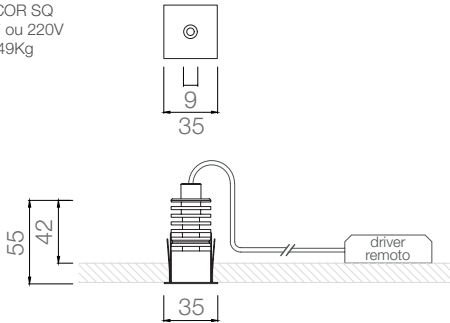

ALCOR SQ

DESCRIÇÃO Projeter de embutir fixo com moldura quadrada para forro.

APLICAÇÃO Embutir em forro através de mola.

DRIVER Coletivo remoto.

PROPRIEDADES **40°** **IP40** **LED**

COMPOSIÇÃO Corpo em alumínio usinado. Acabamento em pintura eletrostática poliéster fosco ou colorização por anodização. Óptica em PMMA.

DIMENSÕES
ALCOR SQ
127 ou 220V
0,049Kg

ACABAMENTOS

RAL9005 Preto Intenso Acetinado	RAL8016 Marron Corten Microtexturizado	RAL8028 Marron Terra Microtexturizado	RAL7024 Cinza Grafite Microtexturizado	RAL9007 Cinza Alumínio Acetinado	RAL7035 Cinza Claro Microtexturizado	RAL9010 Branco Puro Acetinado

CONFIGURAÇÕES

Produto	+ CCT	+ Óptica	+ Potência	+ Acionamento	+ Tensão	+ Acabamento
ALCOR-SQ	2700K	S	1W-350mA	I/O	127V	RAL9005
	3000K	M	2W-700mA	TRIAC	220V	RAL8016
		W	3W-1050mA	0-10		RAL8028
			4W-1400mA	DALI		RAL7024
						RAL9007
						RAL7035
						RAL9010

Modelo: ALCOR-SQ __00K L__ _W-__mA __V Acabamento

Fornecida com
cabo de
alimentação