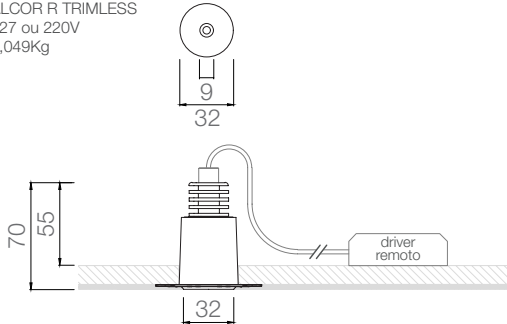

ALCOR R TRIMLESS

DESCRIÇÃO Projetor de embutir fixo sem moldura para forro.

APLICAÇÃO Embutir em forro de gesso acartonado espessura 1,27cm, instalação prévia do chassi no forro antes do acabamento.

DRIVER Coletivo remoto.

PROPRIEDADES 40° **IP40** **LED**

COMPOSIÇÃO Corpo em alumínio usinado. Acabamento em pintura eletrostática poliéster fosco ou colorização por anodização. Óptica em PMMA.

DIMENSÕES ALCOR R TRIMLESS
127 ou 220V
0,049Kg

ACABAMENTOS

RAL9005
Preto Intenso
Acetinado

RAL8016
Marron Corten
Microtexturizado

RAL8028
Marron Terra
Microtexturizado

RAL7024
Cinza Grafite
Microtexturizado

RAL9007
Cinza Alumínio
Acetinado

RAL7035
Cinza Claro
Microtexturizado

RAL9010
Branco Puro
Acetinado

CONFIGURAÇÕES

Produto	+ CCT	+ Óptica	+ Potência	+ Acionamento	+ Tensão	+ Acabamento
ALCOR-R-TRIMLESS	2700K	S	1W-350mA	I/O	127V	RAL9005
		M	2W-700mA	TRIAC	220V	RAL8016
	3000K	W	3W-1050mA	0-10		RAL8028
			4W-1400mA	DALI		RAL7024
						RAL9007
						RAL7035
					RAL9010	

Modelo: ALCOR-R-TRIMLESS __00K L__ _W-_mA __V Acabamento

Fornecida com
cabo de
alimentação