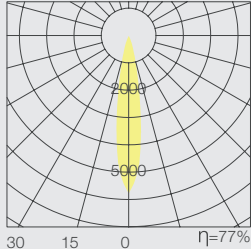

série ALCOR

ÓPTICAS E FLUXOS

Lente S

18°

cd/klm (máx.5796)

Lente M

34°

cd/klm (máx.2196)

Lente W

52°

cd/klm (máx.802)

**Dados Luminicos (atp=60°C)**

Vida Útil	IRC*	Depreciação	Potência**	Corrente	Temperatura de cor*	Fluxo Luminoso	Lente S	Lente M	Lente W
(horas)	(Ra)	(%)	(W)	(mA)	(K)	(lm)	18° (cd)	34° (cd)	52° (cd)
60.000	≥90	L90	1	350	2700	107	620	234	86
					3000	107	620	234	86
			2	700	2700	205	1187	449	164
					3000	205	1187	449	164
			3	1050	2700	295	1708	646	236
					3000	295	1708	646	236
			4	1400	2700	378	2189	828	302
					3000	378	2189	828	302