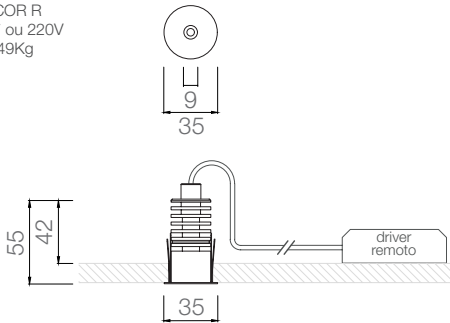

ALCOR R

DESCRIÇÃO Projeter de embutir fixo com moldura circular para forro.

APLICAÇÃO Embutir em forro através de mola.

DRIVER Coletivo remoto.

PROPRIEDADES **40°** **IP40** **LED**

COMPOSIÇÃO Corpo em alumínio usinado. Acabamento em pintura eletrostática poliéster fosco ou colorização por anodização. Óptica em PMMA.

DIMENSÕES
ALCOR R
127 ou 220V
0,049Kg

ACABAMENTOS

RAL9005
Preto Intenso
Acetinado

RAL8016
Marron Corten
Microtexturizado

RAL8028
Marron Terra
Microtexturizado

RAL7024
Cinza Grafite
Microtexturizado

RAL9007
Cinza Alumínio
Acetinado

RAL7035
Cinza Claro
Microtexturizado

RAL9010
Branco Puro
Acetinado

CONFIGURAÇÕES

Produto	+ CCT	+ Óptica	+ Potência	+ Acionamento	+ Tensão	+ Acabamento
ALCOR-R	2700K	S	1W-350mA	I/O	127V	RAL9005
	3000K	M	2W-700mA	TRIAC	220V	RAL8016
		W	3W-1050mA	0-10		RAL8028
			4W-1400mA	DALI		RAL7024
						RAL9007
						RAL7035
				RAL9010		

Modelo: ALCOR-R __00K L__ _W-_mA __V Acabamento

Fornecida com
cabo de
alimentação