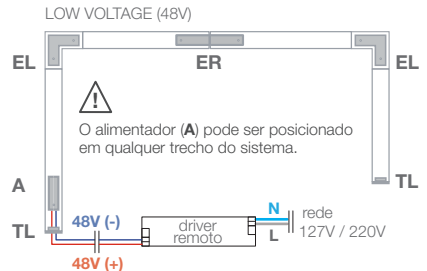

EXEMPLO DE MONTAGEM E LIGAÇÃO

ACABAMENTOS

- **RAL9005** Preto Intenso Acetinado
- **RAL8016** Marrom Mogno Microtexturizado
- **RAL8028** Marrom Terra Microtexturizado
- **RAL7024** Cinza Grafite Microtexturizado
- **RAL9007** Cinza Alumínio Acetinado
- **RAL7035** Cinza Claro Microtexturizado
- **RAL9010** Branco Puro Acetinado