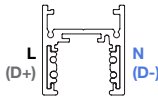

DALI ou 0-10

(consulte-nos sobre drivers dimerizáveis)