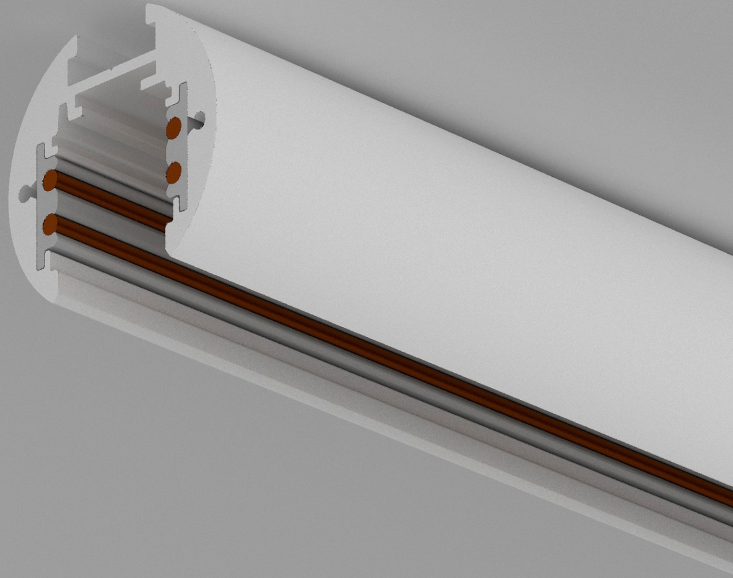

MiniTrack ROUND