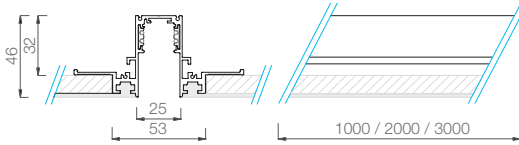

MiniTrack RECESSED H TRIMLESS

1. **DESCRIÇÃO** Trilho de embutir em forro sem borda.
2. **APLICAÇÃO** Embutido em forro de gesso acartonado através de bucha e parafuso.
3. **COMPOSIÇÃO** Corpo em alumínio extrudado, acabamento em pintura eletrostática poliéster fosco.

DIMENSÕES

1. TR01 (1,0m)
   - TR02 (2,0m)
   - TR03 (3,0m)
2. 1,220 kg/m

Os comprimentos indicados ao lado referem-se a modulação do TRILHO, porém as barras devem ser solicitadas com a indicação do comprimento em projeto. Portanto, para otimização, entenda que:

comprimento $\leq$ 1000mm corresponde ao trilho de 1000mm cortado

1000mm < comprimento $\leq$ 2000mm corresponde ao trilho de 2000mm cortado

2000mm < comprimento $\leq$ 3000mm será considerado perfil 3000mm cortado

ACIONAMENTO
tensão de rede
(127 ou 220V)

ON/OFF ou **TRIAC**
Três circuitos para acionamento independente

DALI ou **0-10**
(consulte-nos sobre drivers dimerizáveis)

ACIONAMENTO
baixa tensão
(48V)

ON/OFF
Dois circuitos para acionamento independente

DALI ou **0-10**
(consulte-nos sobre drivers dimerizáveis)

Para alimentação elétrica do sistema de trilho para baixa tensão é necessário o uso do driver remoto fornecido conjunto aos demais componentes pela Lightsource.

COMPONENTES

- **(A)** Alimentador
- **(ER)** Emenda reta condutora
- **(ERI)** Emenda reta isolada
- **(EL)** Emenda L condutora
- **(TL)** Tampa lateral de acabamento