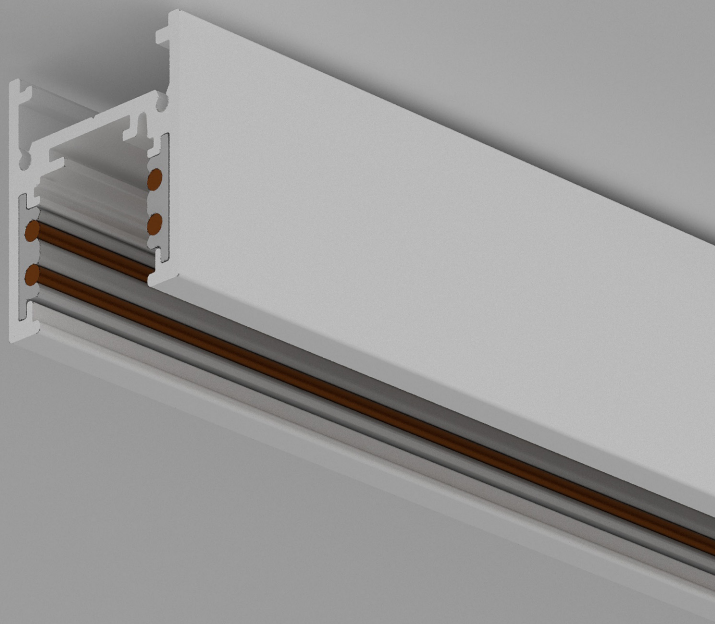

## MiniTrack SURFACE SQ

DESCRIÇÃO	Trilho de sobrepor ou pendente.
APLICAÇÃO	Sobrepor em teto através de bucha e parafuso.
COMPOSIÇÃO	Corpo em alumínio extrudado, acabamento em pintura eletrostática poliéster fosco.