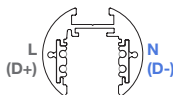

ACIONAMENTO

tensão de rede
(127 ou 220V)

ON/OFF ou TRIAC

Três circuitos para acionamento independente

DALI ou 0-10

(consulte-nos sobre drivers dimerizáveis)