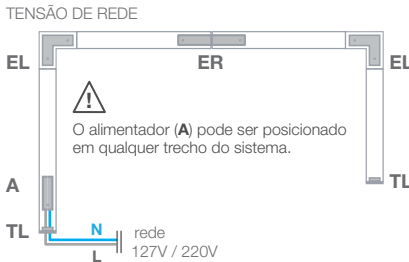

EXEMPLO DE MONTAGEM E LIGAÇÃO

ACABAMENTOS

- **RAL9005** Preto Intenso Acetinado
- **RAL8016** Marrom Mogno Microtexturizado
- **RAL8028** Marrom Terra Microtexturizado
- **RAL7024** Cinza Grafite Microtexturizado
- **RAL9007** Cinza Alumínio Acetinado
- **RAL7035** Cinza Claro Microtexturizado
- **RAL9010** Branco Puro Acetinado