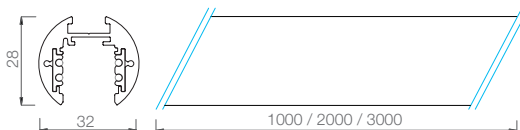

### DIMENSÕES

TR01 (1,0m)

TR02 (2,0m)

TR03 (3,0m)

0,500 kg/m

Os comprimentos indicados ao lado referem-se a modulação do TRILHO, porém as barras devem ser solicitadas com a indicação do comprimento em projeto. Portanto, para otimização, entenda que: