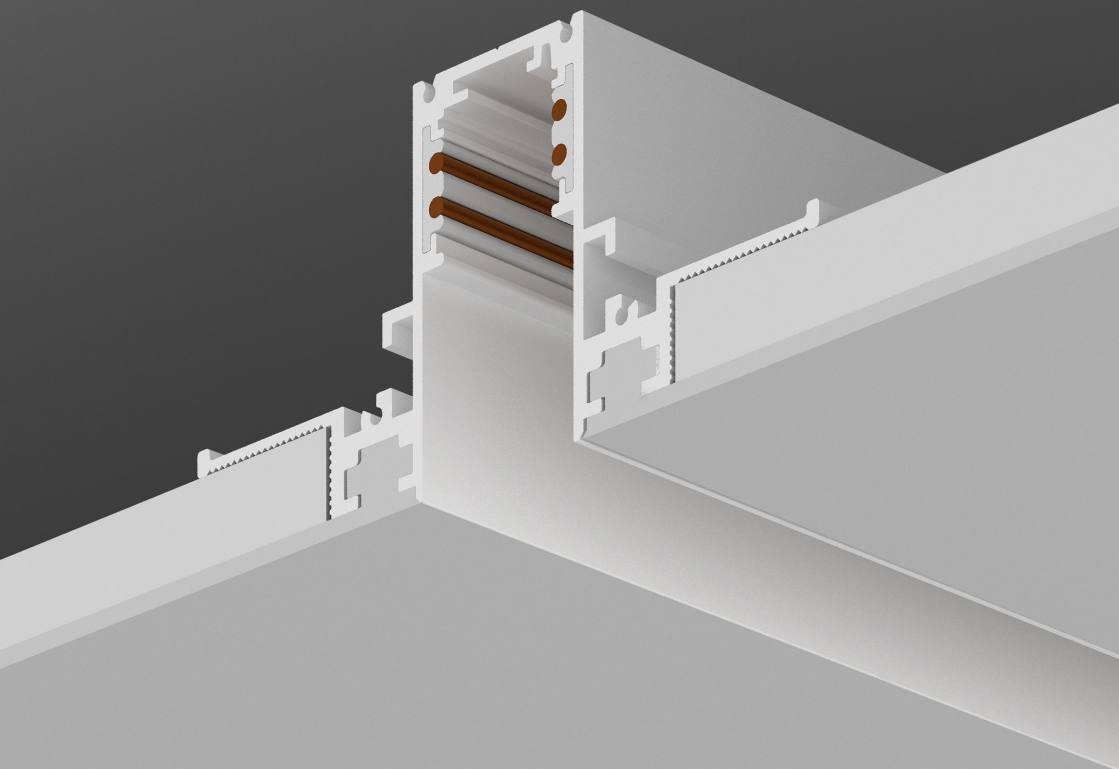

## MiniTrack SURFACE SQ

DESCRIÇÃO	Trilho de sobrepor ou pendente.
APLICAÇÃO	Sobrepor em teto através de bucha e parafuso.
COMPOSIÇÃO	Corpo em alumínio extrudado, acabamento em pintura eletrostática poliéster fosco.

### DIMENSÕES

TR01 (1,0m)  
TR02 (2,0m)  
TR03 (3,0m)

0,600 kg/m

Os comprimentos indicados ao lado referem-se a modulação do TRILHO, porém as barras devem ser solicitadas com a indicação do comprimento em projeto. Portanto, para otimização, entenda que:

### ACESSÓRIOS

Fixador de teto

Haste rígida para suspensão - comprimento da haste sob demanda.

Suporte com cabo de aço e microrregulagem - comprimento do cabo sob demanda.

## MiniTrack RECESSED H TRIMLESS

- DESCRIÇÃO** Trilho de embutir em forro sem borda.
- APLICAÇÃO** Embutido em forro de gesso acartonado através de bucha e parafuso.
- COMPOSIÇÃO** Corpo em alumínio extrudado, acabamento em pintura eletrostática poliéster fosco.