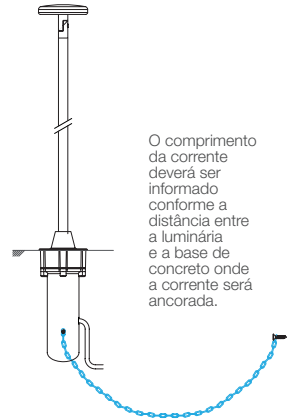

ARQUE

DESCRIÇÃO Balizador LED orientável.

APLICAÇÃO Embutir em solo por meio de aterramento da base.

DRIVER Integrado.

PROPRIEDADES **IP65**  **LED** 

COMPOSIÇÃO Corpo em alumínio usinado, acabamento em pintura eletrostática poliéster microtexturizada. Óptica em PMMA. Vedações em silicone.

DIMENSÕES ARQUE
127 ou 220V
0,656Kg

MOVIMENTAÇÕES

ACESSÓRIO

Antifurto

ACABAMENTOS

			
RAL9005 Preto Intenso Microtexturizado	RAL8016 Marrom Corten Microtexturizado	RAL8028 Marrom Terra Microtexturizado	RAL7024 Cinza Grafite Microtexturizado
			
RAL9007 Cinza Alumínio Acetinado	RAL7035 Cinza Claro Microtexturizado	RAL1013 Branco Pérola Microtexturizado	RAL9003 Branco Sinal Microtexturizado