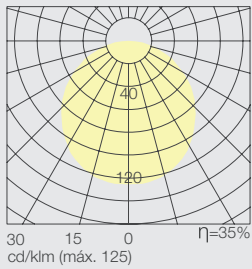

ARQUE

2024 OUTDOOR LIGHTSOURCE

Diffuse

Dados Luminicos (attp=60°C)

Vida Útil (horas)	Depreciação (%)	Potência** (W)	IRC* (Ra)	Temperatura de cor* (K)	Fluxo Luminoso (lm)
60.000	L90	2,8	≥92	2700	250
			≥92	3000	250
		4,0	≥92	2700	375
			≥92	3000	375
		5,3	≥92	2700	500
			≥92	3000	500

*Outras temperaturas de cor sob demanda.

**Os valores de potência apresentados não consideram as perdas elétricas envolvidas.

***Fator de potência ≥ 0,9

****Para a potência total do conjunto acrescer 10% sobre o valor do módulo.